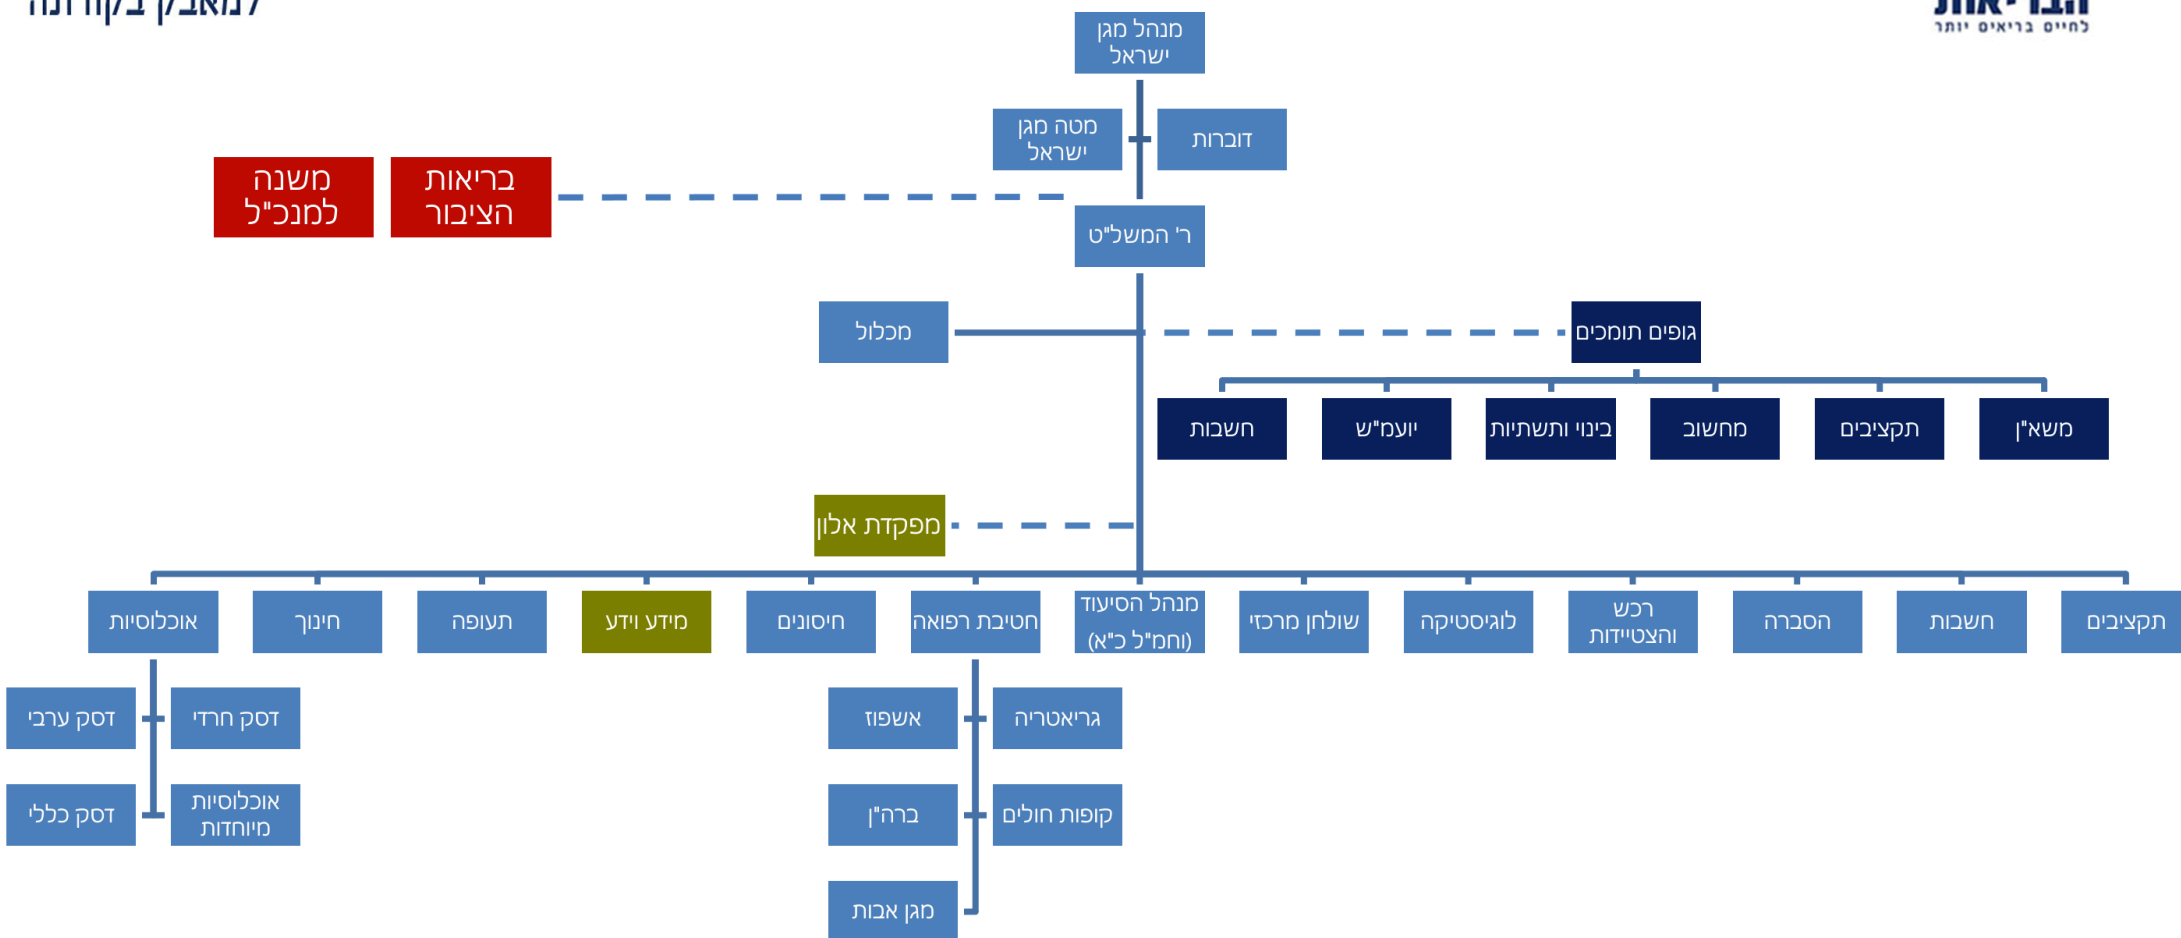

מרכז השליטה הלאומי
למאבק בקורונה

עץ מבנה המשל"ט הנוכחי

משינה
למנכ"ל
בריאות
הציבור

מכלול

גופים תומכים

- חשבות
- יועמ"ש
- בינוי ותשתיות
- מחשוב
- תקציבים
- משא"ן

מפקדת אלון

- אוכלוסיות
- חינוך
- תעופה
- מידע וידע
- חיסונים
- חטיבת רפואה
- מנהל הסיעוד (וחמ"ל כ"א)
- שולחן מרכזי
- לוגיסטיקה
- רכש והצטיידות
- הסברה
- חשבות
- תקציבים

- דסק ערבי
- דסק חרדי
- דסק כללי
- אוכלוסיות מיוחדות

- גריאטריה
- קופות חולים
- אשפוז
- ברה"ן
- מגן אבות